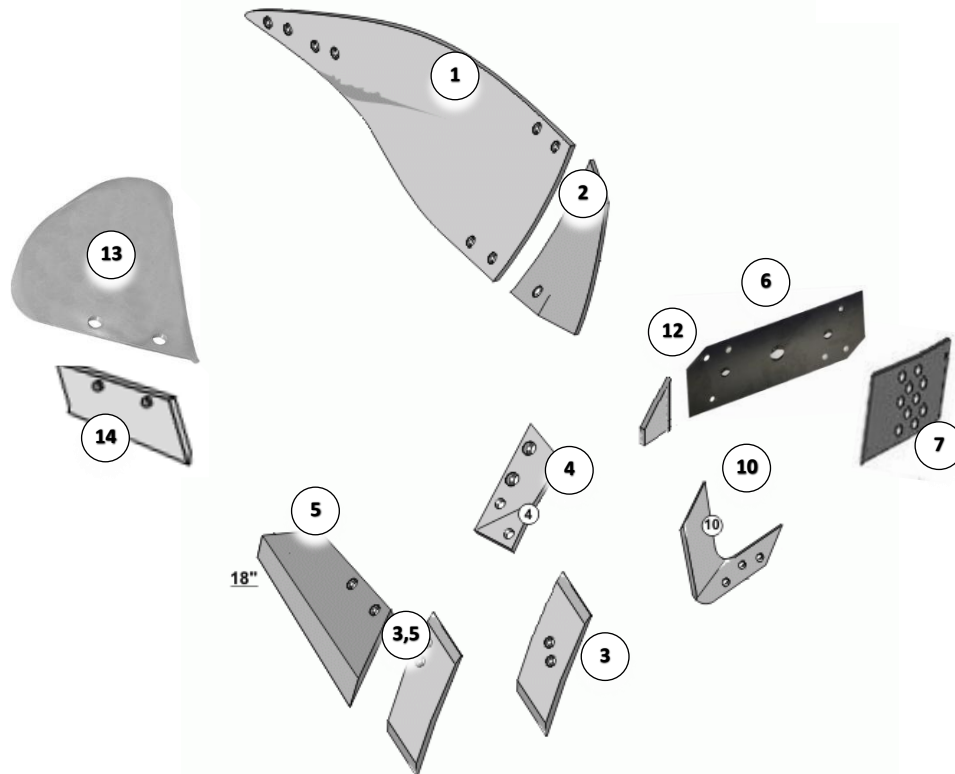

## New Holland XLD

| Pos. | Varenr.    | Varebeskrivelse  | Bolt stk. | Pris  | Antal |
|------|------------|--|-----------|-------|-------|
| 1    | 35020      | Muldplade - højre XLD  | 8*A       | 1.495 | X     |
| 1    | 35021      | Muldplade - venstre XLD  | 8*A       | 1.495 | X     |
| 2    | 35080      | Brystplade - højre XLD   | 2*A       | 275   | X     |
| 2    | 35081      | Brystplade - venstre XLD   | 2*A       | 275   | X     |
| 3    | 35074      | Vendbar spids - højre XLD  | 2*A       | 162   | X     |
| 3    | 35075      | Vendbar spids - venstre XLD                                      | 2*A       | 162   | X     |
| 3,5  | 35070JI    | Spids – højre XLD  | 2*A       | 164   | X     |
| 3,5  | 35071JI    | Spids – venstre XLD  | 2*A       | 164   | X     |
| 4    | 35076JI    | Adapter for vendbar spids - højre XLD                            | 2*A       | 195   | X     |
| 4    | 35077JI    | Adapter for vendbar - venstre XLD                                | 2*A       | 195   | X     |
| 5    | 35042      | Plovskær 18" - højre XLD   | 2*A       | 375   | X     |
| 5    | 35043      | Plovskær 18" - venstre XLD                                       | 2*A       | 375   | X     |
| 6    | 35062JI    | Landside - højre XLD <b>Ji Design m/huller t/landsideplade</b>   | 1*C/2*A   | 379   | X     |
| 6    | 35063JI    | Landside - venstre XLD <b>Ji Design m/huller t/landsideplade</b> | 1*C/2*A   | 379   | X     |
| 7    | KS64000167 | Landsidestabiliseringsplade 55 mm hul afstand                    | 2*A       | 225   | X     |
| 10   | 94622      | Landside furekniv - højre  | 2*A       | 162   | X     |
| 10   | 94623      | Landside furekniv - venstre                                      | 2*A       | 162   | X     |
| 12   | 35060      | Landsidespids - højre XLD  | 2*A       | 181   | X     |
| 12   | 35061      | Landsidespids - venstre XLD                                      | 2*A       | 181   | X     |
| 13   | ØV24421JI  | Forplovsmuldplade, højre   | 2*A       | 275   | X     |
| 13   | ØV24422JI  | Forplovsmuldplade, venstre                                       | 2*A       | 275   | X     |
| 14   | ØV91801    | Forplovskær, boltafst.: 106 mm, højre                            | 2*B       | 115   | X     |
| 14   | ØV91802    | Forplovskær, boltafst.: 106 mm, venstre                          | 2*B       | 115   | X     |
| A    | 60000140   | Plovbolt m/2 næser 12x35 10.9 (Alle dele er + bolte)             |           | 5,10  | X     |
| B    | 60000139   | Plovbolt m/2 næser 12x30 10.9 (Alle dele er + bolte)             |           | 5,10  | X     |
| C    | BO2075109  | Bolt m/ 2 næser 20*75 10.9 (Alle dele er + bolte)                |           | 39    | X     |