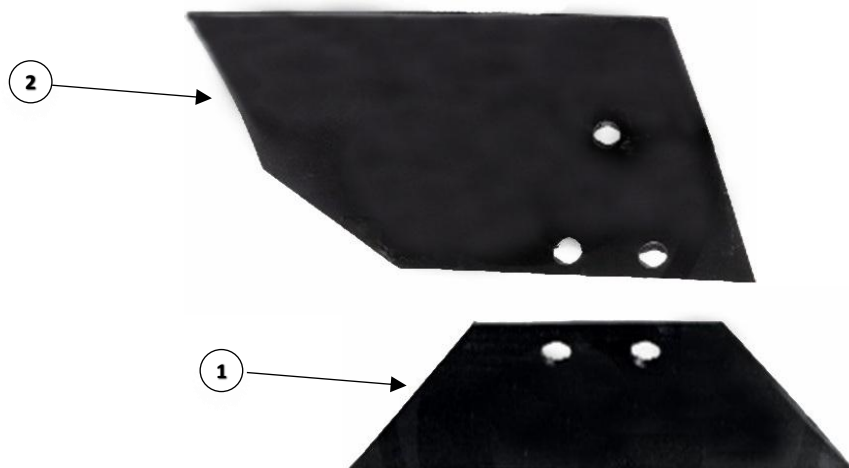

Kuhn SK

Pos	Varenr.	Varebeskrivelse	Pris	Antal
1	616243	Muldplade Venstre SK	995	X
1	616242	Muldplade Højre SK	995	X
1A	60000139	Plovbolt 12*30 m, 5 stk.	5,1	X
1B	60000140	Plovbolt 12*35 2 stk.	5,1	X
2	619278	Bryststykke Højre SK	226	X
2	619279	Bryststykke Venstre SK	226	X
2	60000139	Plovbolt m/2 næser 12*30 4 stk.	5,1	X
3	622128	Vendbar spids Højre (Bruges)	98	X
3	622129	Vendbar spids Venstre (Bruges)	98	X
3A	622174	Vendbar Spids Højre, Olympic (Hvis kunden har dem i forvejen)	110	X
3A	622175	Vendbar Spids Venstre, Olympic (Hvis kunden har dem i forvejen)	110	X
	622165JI	Spids Venstre med tungsten platter og Carbid svejseforstærkning	387	X
	622164JI	Spids Højre med tungsten platter og Carbid svejseforstærkning	387	X
4	60000019	Plovbolt konisk 12*38 12.9 (Tungsten spids)	3,7	X
5	622331	Plovskær 16" Venstre 622213	395	X
5	622330	Plovskær 16" Højre 622212	395	X
5	Kuh0406950	Plovskær 18" T Venstre	435	X
5	Kuh0406940	Plovskær 18" T Højre	435	X
5	60000026	Plovbolt m/ 2 næser 14x35 10.9 (Skær 4 stk.)	7,95	X
6	279140Alt	Landside Kuhn lang 10 mm. Affasede hjørner	225	X
6	60000014	Plovbolt konisk 12*33 12.9	3,4	X
6	279140-12Alt	Landside Kuhn Lang 12 mm. Affasede hjørner	265	X
6	60000019	Plovbolt konisk 12*38 12.9	3,7	X
7	761108	Landside Kuhn	298	X
7	60000014	Plovbolt konisk 12*33 12.9	3,4	X
8	761216	Landsidespids SK Højre	133	X
8	761217	Landsidespids SK Venstre	133	X
8	60000140	Plovbolt m/2 næser 12x35 10.9 Zinc. (2 stk. pr. spids)	5,10	X
9	KH64000167	Landside-stabiliseringsplade Kuhn	225	X
9	60000139	Plovbolt m/2næser M12x30 10.9 landsidestabiliseringsplader	5,1	X

Bestilling af sliddele til Kuhn SK

Navn: _____

CVR: _____

Mobil nr: _____

Mail adr: _____

Pos	Varenr.	Varebeskrivelse	Pris	Antal
1	631112	Forplovsskær Kuhn bred vendbar Højre-Venstre	129	X
2	619154	Forplovsmuldplade bred kantet model højre	220	X
2	619155	Forplovsmuldplade bred kantet model Venstre	220	X
3	60000139	Plovbolt m/2 næser 12x30 10.9 Zinc	5,1	X