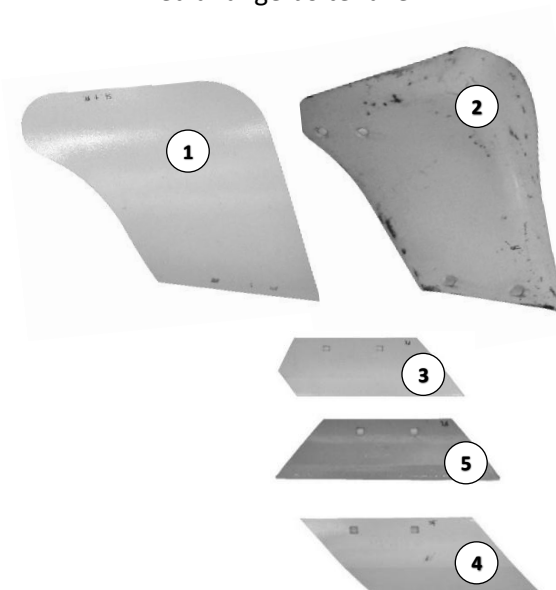

Bestilling af sliddele til Lemken CS40 - CS50

Navn: _____

CVR: _____

Mobil nr: _____

Mail adr: _____

Støbt forplovsfod
med runde boltehuller

Plade forplovsfod
med aflange boltehuller

Hardfaced

Pos	Varenr.	Varebeskrivelse	Bolt	Pris	Antal
1	34710010	Forplovsmuldplade, højre	B*4	466	X
1	34710011	Forplovsmuldplade, venstre	B*4	466	X
2	LE3470600	Forplovsmuldplade Majs, højre	B*4	448	X
2	LE3470601	Forplovsmuldplade Majs, venstre	B*4	448	X
3	LE3363710JI	Forplovskær, S270R, højre m/Carbidforstærkn. neden under	A*2	225	X
3	LE3363711JI	Forplovskær, S270L, venstre m/Carbidforstærkn. neden under	A*2	225	X
4	LE3363722JI	Forplovskær, S245R, højre – ekstra store	A*2	150	X
4	LE3363723JI	Forplovskær, S245L, venstre – ekstra store	A*2	150	X
5	LE3363724JI	Forplovskær, S360, vendbar	A*2	150	X
A	BO1035109	Plovbolt rund- firkant 10x35, 10.9		3,22	X
B	BO1030109	Plovbolt rund- firkant 10x30, 10.9		3,16	X