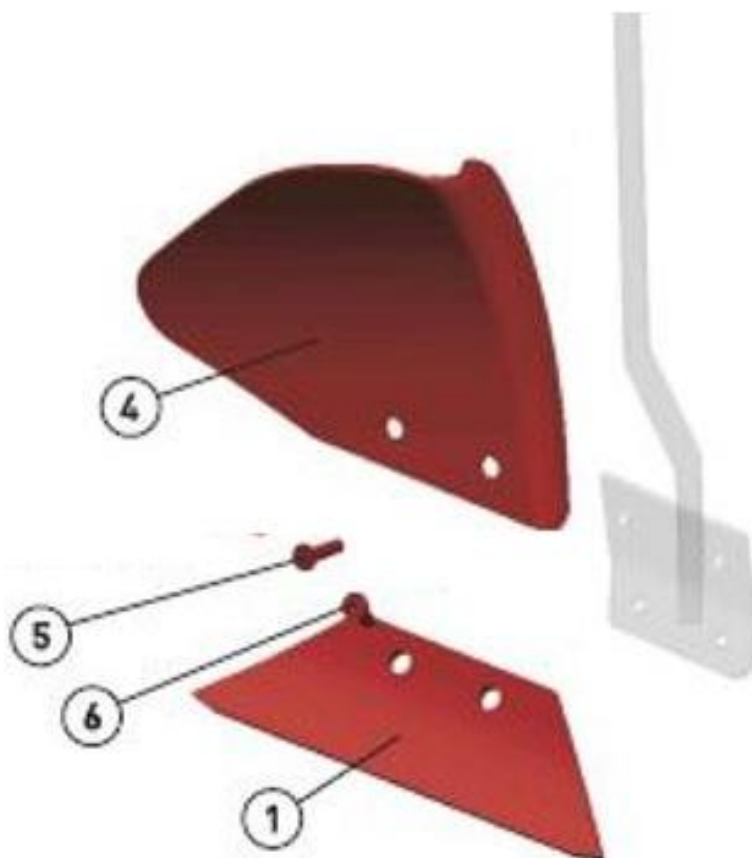

Bestilling af sliddele til Ovlac V-LOV

Navn: _____

CVR: _____

Mobil nr: _____

Mail adr: _____

Pos	Varenr.	Varebeskrivelse	Pris	Antal
1	64000054	Forplovsskær højre Ovlac	108	X
1	64000056	Forplovsskær venstre Ovlac	108	X
1A	64000648	Forplovsskær højre m/tungsten platte og carbid svejseforstærkning	649	X
1A	64000649	Forplovsskær venstre m/tungsten platte og carbid svejseforstærkning	649	X
4	64000190	Halmforplovsmuldplade højre 6 mm	325	X
4	64000191	Halmforplovsmuldplade venstre 6 mm	325	X
5-6	60000037	Plovbolt m/2 næser 10x30 10.9 (Skær)	2,75	X
6	60000382	Plovbolt firkant 10x35 10.9 (forplovsskær med tungsten)	8,50	X

	Farmimplement ApS v/Jens Iversen Plovvejen 1 DK-7980 Vils, Mors + 45 4111 8111 farmimplement.dk CVR-nr. 38764586