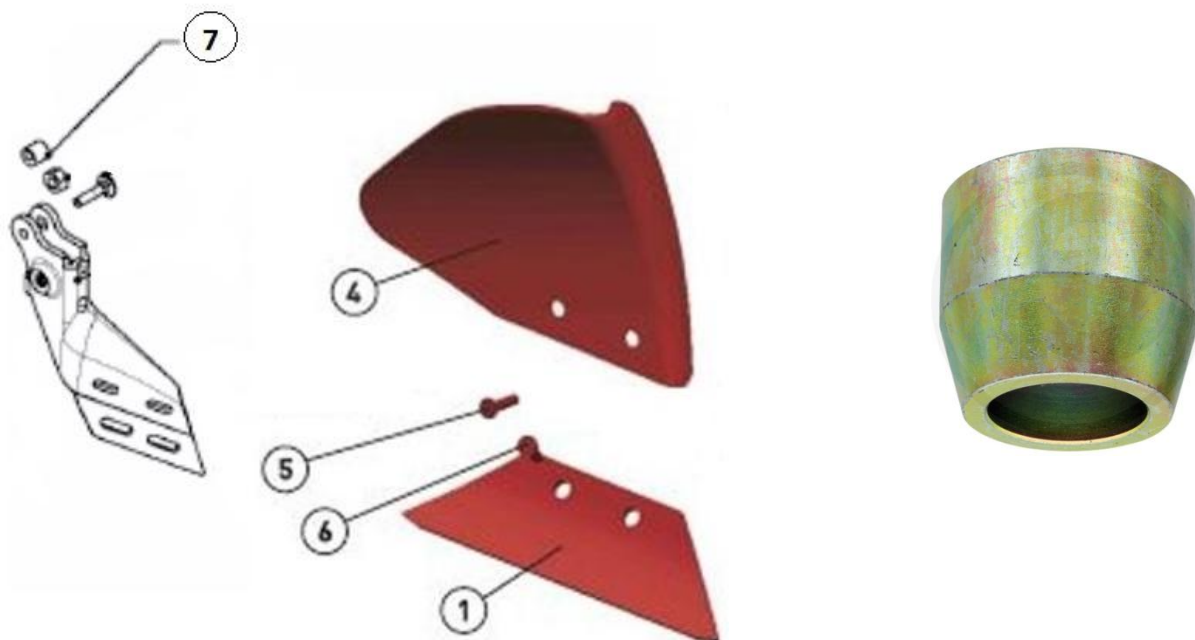

Bestilling af sliddele til Kverneland krop 30

Navn: _____

CVR: _____

Mobil nr: _____

Mail adr: _____

Pos	Varenr.	Varebeskrivelse	Pris	Antal
1	64000054	Forplovsskær højre Ovlac	108	X
1	64000056	Forplovsskær venstre Ovlac	108	X
1A	64000648	Forplovsskær højre m/tungsten platte og carbid svejseforstærkning	649	X
1A	64000649	Forplovsskær venstre m/tungsten platte og carbid svejseforstærkning	649	X
1B	64000058	Mellemlæg for skær v/ mont. Kvl forplov.	20	X
4	64000190	Halmforplovsmuldplade højre 6 mm	325	X
4	64000191	Halmforplovsmuldplade venstre 6 mm	325	X
5-6	60000294	Plovbolt m/2 næser 10x30 10.9 (Skær)	2,75	X
6	60000382	Plovbolt firkant 10x35 10.9 med flange møtrik og tyk skive (forplovsskær med tungsten)	8,50	X
7	KK086868JI	Bøsning m/ forskudt gennemgang Ø25,4X13X24, Kvl. Forplov.	43	X
8	KK071403	Bøsning Konisk f/ Hoveddramme (KVL)	289	X

Farmimplement ApS

v/Jens Iversen
Plovvejen 1
DK-7980 Vils, Mors
+ 45 4111 8111
farmimplement.dk

CVR-nr. 38764586