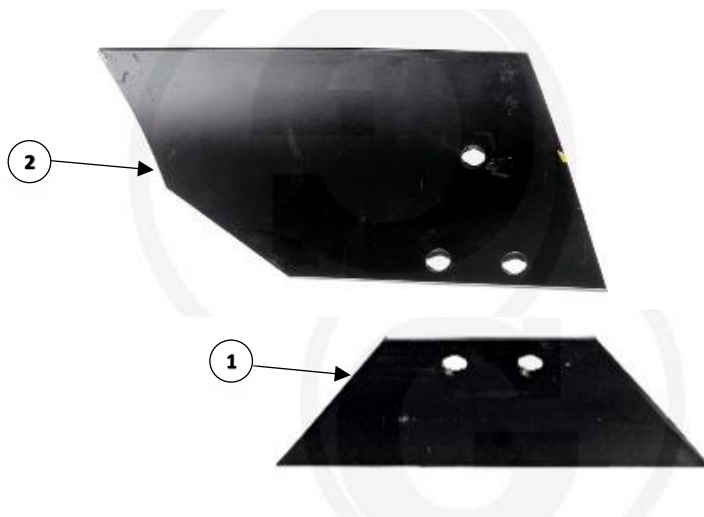

Pos	Varenr.	Varebeskrivelse	Pris	Antal
1	617100	Muldplade rist nr. 1 Højre	265	X
1	617101	Muldplade rist nr. 1 Venstre	265	X
2	617102	Muldplade rist nr. 2 Højre	372	X
2	617103	Muldplade rist nr. 2 Venstre	372	X
3	617104	Muldplade rist nr. 3 Højre	410	X
3	617105	Muldplade rist nr. 3 Venstre	410	X
4	617106	Muldplade rist nr. 4 Højre	309	X
4	617107	Muldplade rist nr. 4 Venstre	309	X
5	619060	Bryststykke Højre	239	X
5	619061	Bryststykke Venstre	239	X
6	622136	Plovskær 16" Højre	392	X
6	622137	Plovskær 16" Venstre	392	X
6	622208	Plovskær 18" Højre	593	X
6	622209	Plovskær 18" Venstre	593	X
6	60000026	Næsebolt 14x35 4 stk. pr. skær	7,95	X
7	60000363	Plovbolt 12x40 kval. 12.9 (Spids Carbid forstærket) 2 stk.	7,25	X
7	622128	Vendbar spids Højre	95	X
7	622129	Vendbar spids Venstre	95	X
7	622174	Vendbar Spids Højre, Olympic	95	X
7	622175	Vendbar Spids Venstre, Olympic	95	X
	622165JI	Spids Venstre med tungsten platter og Carbid svejseforstærkning	387	X
	622164JI	Spids Højre med tungsten platter og Carbid svejseforstærkning	387	X
8	60000019	Plovbolt konisk 12*38 12.9 (Vendbar + tungsten spids)	3,7	X
9	761110	Landside spids Højre	145	X
9	761111	Landside spids Venstre	145	X
10	279140Alt	Landside Kuhn lang 10 mm. Affasede hjørner	225	X
10	60000014	Plovbolt konisk 12*33 12.9	3,4	X
11	279140-12Alt	Landside Kuhn Lang 12 mm. Affasede hjørner	265	X
11	60000019	Plovbolt konisk 12*38 12.9	3,7	x
12	KH64000167	Landsidestabiliseringsplade Kuhn	225	X
12	60000139	Plovbolt m/2næser M12x30 10.9 landsidestabiliseringsplader	5,1	X

Bestilling af sliddele til Kuhn VP

Navn: _____

CVR: _____

Mobil nr: _____

Mail adr: _____

Pos	Varenr.	Varebeskrivelse	Pris	Antal
1	631112	Forplovsskær Kuhn bred vendbar Højre-Venstre	129	X
2	619154	Forplovsmuldplade bred kantet model højre	220	X
2	619155	Forplovsmuldplade bred kantet model Venstre	220	X
3	60000139	Plovbolt m/2 næser 12x30 10.9 Zinc	5,1	X