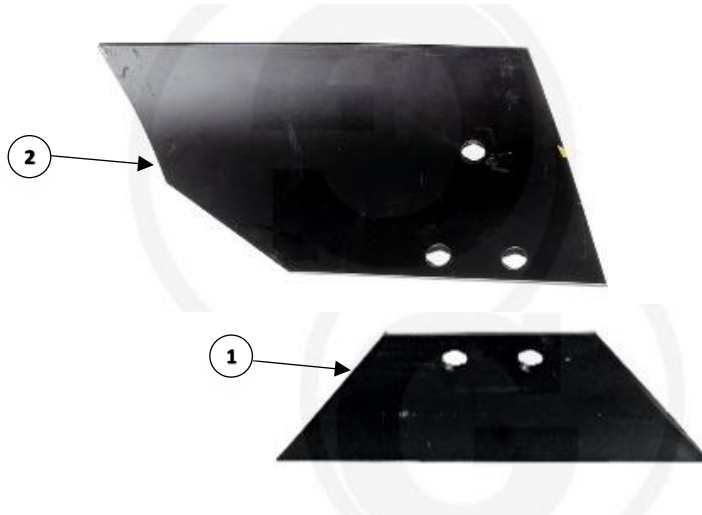

Pos	Varenr.	Varebeskrivelse	Pris	Antal
1	H0404650	Muldplade rist nr. 1 Højre	265	X
1	H0404660	Muldplade rist nr. 1 Venstre	265	X
2	H0404670	Muldplade rist nr. 2 Højre	372	X
2	H0404680	Muldplade rist nr. 2 Venstre	372	X
3	H0404690	Muldplade rist nr. 3 Højre	410	X
3	H0404700	Muldplade rist nr. 3 Venstre	410	X
4	H0404710	Muldplade rist nr. 4 Højre	309	X
4	H0404720	Muldplade rist nr. 4 Venstre	309	X
5	619060	Bryststykke Højre	239	X
5	619061	Bryststykke Venstre	239	X
6	622136	Plovskær 16" Højre	392	X
6	622137	Plovskær 16" Venstre	392	X
6	622208	Plovskær 18" Højre	593	X
6	622209	Plovskær 18" Venstre	593	X
6	60000026	Næsebolt 14x35 4 stk. pr. skær	7,95	X
7	60000363	Plovbolt 12x40 kval. 12.9 (Spids Carbid forstærket) 2 stk.	7,25	X
7	622128	Vendbar spids Højre	95	X
7	622129	Vendbar spids Venstre	95	X
7	622174	Vendbar Spids Højre, Olympic	95	X
7	622175	Vendbar Spids Venstre, Olympic	95	X
	622165JI	Spids Venstre med tungsten platter og Carbid svejseforstærkning	387	X
	622164JI	Spids Højre med tungsten platter og Carbid svejseforstærkning	387	X
8	60000019	Plovbolt konisk 12*38 12.9 (Vendbar + tungsten spids)	3,7	X
9	761110	Landside spids Højre	145	X
9	761111	Landside spids Venstre	145	X
10	279140Alt	Landside Kuhn lang 10 mm. Affasede hjørner	225	X
10	60000014	Plovbolt konisk 12*33 12.9	3,4	X
11	279140-12Alt	Landside Kuhn Lang 12 mm. Affasede hjørner	265	X
11	60000019	Plovbolt konisk 12*38 12.9	3,7	x
12	KH64000167	Landsidestabiliseringsplade Kuhn	225	X
12	60000139	Plovbolt m/2næser M12x30 10.9 landsidestabiliseringsplader	5,1	X

Bestilling af sliddele til Kuhn VP

Navn: _____

CVR: _____

Mobil nr: _____

Mail adr: _____

Pos	Varenr.	Varebeskrivelse	Pris	Antal
1	631112	Forplovsskær Kuhn bred vendbar Højre-Venstre	129	X
2	619154	Forplovsmuldplade bred kantet model højre	220	X
2	619155	Forplovsmuldplade bred kantet model Venstre	220	X
3	60000139	Plovbolt m/2 næser 12x30 10.9 Zinc	5,1	X