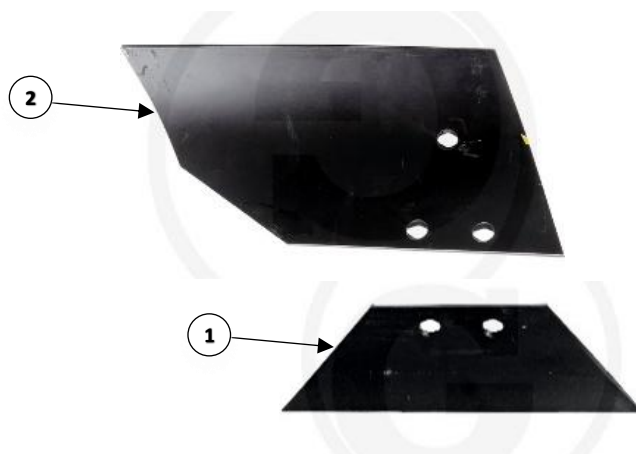

Pos	Varenr.	Varebeskrivelse	Pris	Antal
1	H0403240	Muldplade rist nr. 1 Højre	494	X
1	H0403250	Muldplade rist nr. 1 Venstre	494	X
2	H0403220	Muldplade rist nr. 2 Højre	442	X
2	H0403230	Muldplade rist nr. 2 Venstre	442	X
3	H0403200	Muldplade rist nr. 3 Højre	442	X
3	H0403210	Muldplade rist nr. 3 Venstre	442	X
4	H0403180	Muldplade rist nr. 4 Højre	385	X
4	H0403190	Muldplade rist nr. 4 Venstre	385	X
5	H0403520	Bryststykke Højre VL	384	X
5	H0403530	Bryststykke Venstre VL	384	X
6	622137	Plovskær 16" Venstre 622213/137 (4 x Næsebolt 14x35 60000026)	392	X
6	622136	Plovskær 16" Højre 622212/136 (4 x Næsebolt 14x35 60000026)	392	X
6	60000026	Næsebolt 14x35 4 stk. pr. skær	7,95	X
7	622128	Vendbar spids Højre (bruges)	110	X
7	622129	Vendbar spids venstre (bruges)	110	X
7	622174	Vendbar Spids Højre, Olympic (Hvis kunden har dem i forvejen)	110	X
7	622175	Vendbar Spids Venstre, Olympic (Hvis kunden har dem i forvejen)	110	X
	622165JI	Spids Venstre med tungsten platter og Carbid svejseforstærkning	387	X
	622164JI	Spids Højre med tungsten platter og Carbid svejseforstærkning	387	X
	60000019	Plovbolt konisk 12x38 12.9 (tungsten spids)	3,7	X
9	761110	Landside spids Højre	145	X
9	761111	Landside spids Venstre	145	X
10	279140Alt	Landside Kuhn lang 10 mm. Affasede hjørner	225	X
10	60000014	Plovbolt konisk 12*33 12.9	3,4	X
11	279140-12Alt	Landside Kuhn Lang 12 mm. Affasede hjørner	265	X
11	60000019	Plovbolt konisk 12*38 12.9 (2 stk. pr. landside)	3,7	X
12	KH64000167	Landside-stabiliseringsplade	225	X
12	60000139	Plovbolt m/2næser M12x30 10.9 landsidestabiliseringsplader	5,1	X

Bestilling af sliddele til Kuhn VL

Navn: _____

CVR: _____

Mobil nr: _____

Mail adr: _____

Pos	Varenr.	Varebeskrivelse	Pris	Antal
1	631112	Forplovsskær Kuhn bred vendbar Højre-Venstre (2 stk. bolt 3)	129	X
2	619154	Forplovsmuldplade bred kantet model højre (3 stk. bolt 3)	220	X
2	619155	Forplovsmuldplade bred kantet model Venstre (3 stk. bolt 3)	220	X
3	60000139	Plovbolt m/2 næser 12x30 10.9 Zinc	5,1	X