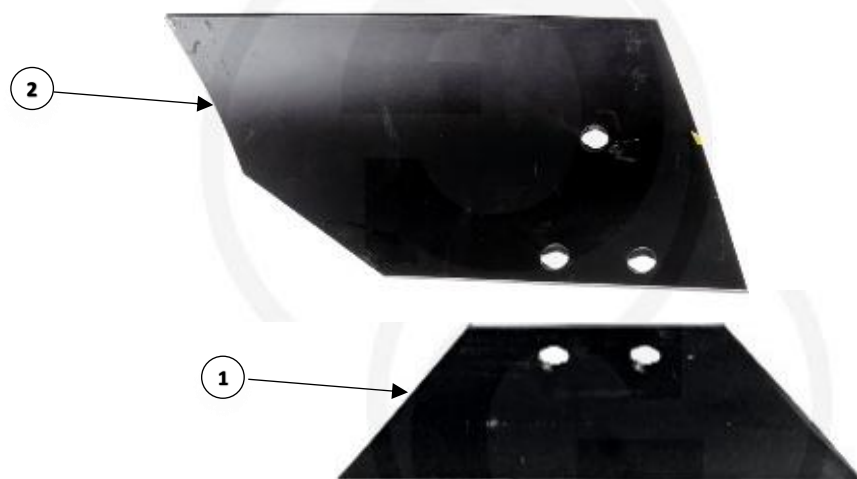

Pos	Varenr.	Varebeskrivelse	Pris	Antal
1	616243	Muldplade venstre SK	1433	X
1	616242	Muldplade Højre SK	1433	X
1	60000139	Plovbolt 12*30 m / 2 næser. 5 stk. – 12*35 2 stk. 7 stk. i alt.	5,1	X
2	619278	Bryststykke Højre SK	226	X
2	619279	Bryststykke Venstre SK	226	X
2	60000139	Plovbolt m/2 næser 12*30 4 stk.	5,1	X
3	622128	Vendbar spids Højre (Bruges)	110	X
3	622129	Vendbar spids Venstre (Bruges)	110	X
3A	622174	Vendbar Spids Højre, Olympic (Hvis kunden har dem i forvejen)	110	X
3A	622175	Vendbar Spids Venstre, Olympic (Hvis kunden har dem i forvejen)	110	X
	622165JI	Spids Venstre med tungsten platter og Carbid svejseforstærkning	387	X
	622164JI	Spids Højre med tungsten platter og Carbid svejseforstærkning	387	X
4	60000019	Plovbolt konisk 12*38 12.9 (Tungsten spids)	3,7	X
5	622331	Plovskær 16" Venstre 622213	343,60	X
5	622330	Plovskær 16" Højre 622212	343,60	X
5	60000026	Plovbolt m/ 2 næser 14x35 10.9 (Skær 4 stk.)	7,95	X
6	279140Alt	Landside Kuhn lang 10 mm. Affasede hjørner	225	X
6	60000014	Plovbolt konisk 12*33 12.9	3,4	X
6	279140-12Alt	Landside Kuhn Lang 12 mm. Affasede hjørner	265	X
6	60000019	Plovbolt konisk 12*38 12.9	3,7	X
7	761108	Landside Kuhn	298	X
7	60000014	Plovbolt konisk 12*33 12.9	3,4	X
8	761216	Landsidespids SK Højre	133	X
8	761217	Landsidespids SK Venstre	133	X
8	60000140	Plovbolt m/2 næser 12x35 10.9 Zinc. (2 stk. pr. spids)	5,10	X
9	KH64000167	Landside-stabiliseringsplade Kuhn	225	X
9	60000139	Plovbolt m/2næser M12x30 10.9 landsidestabiliseringsplader	5,1	X

## Bestilling af sliddele til Kuhn SK

Navn: \_\_\_\_\_

CVR: \_\_\_\_\_

Mobil nr: \_\_\_\_\_

Mail adr: \_\_\_\_\_

Pos	Varenr.	Varebeskrivelse	Pris	Antal
1	631112	Forplovsskær Kuhn bred vendbar Højre-Venstre	129	X
2	619154	Forplovsmuldplade bred kantet model højre	220	X
2	619155	Forplovsmuldplade bred kantet model Venstre	220	X
3	60000139	Plovbolt m/2 næser 12x30 10.9 Zinc	5,1	X