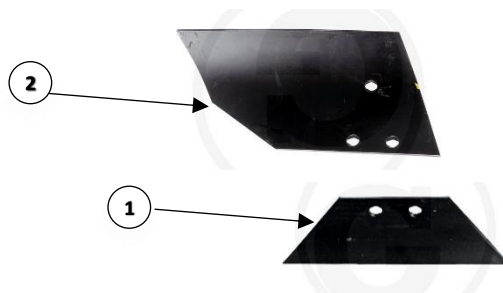

Pos	Varenr.	Varebeskrivelse	Pris	Antal
1	612110	Muldplade Højre H6	909	X
1	612111	Muldplade Venstre H6	909	X
1	612108	Muldplade Højre H4	997	X
1	612109	Muldplade Venstre H4	997	X
2	619128	Bryststykke højre H6 (5 cm.)	192	X
2	619129	Bryststykke Venstre H6 (5 cm.)	192	X
2	619120	Bryststykke Højre H4 (3 cm.)	216	X
2	619121	Bryststykke Venstre H4 (3 cm.)	216	X
3	622128	Vendbar spids Højre	110	X
3	622129	Vendbar spids Venstre	110	X
3A	622174	Vendbar Spids Højre, Olympic	110	X
3A	622175	Vendbar Spids Venstre, Olympic	110	X
	622165JI	Spids Venstre med tungsten platter og Carbid svejseforstærkning	387	X
	622164JI	Spids Højre med tungsten platter og Carbid svejseforstærkning	387	X
	60000019	Plovbolt konisk 12x38 12.9 (Tungsten spids)	3,7	X
5	622172	Plovskær Højre 16\" H6-4	397	X
5	622173	Plovskær Venstre 16\" H6-4	397	X
5	622236	Plovskær 18\" H6-4 Højre	552	X
5	622237	Plovskær 18\" H6-4 Venstre	552	X
6	279140Alt	Landside Kuhn lang 10 mm. Affasede hjørner	225	X
6	60000014	Plovbolt konisk 12*33 12.9	3,4	X
6	279140-12Alt	Landside Kuhn lang 12 mm. Affasede hjørner	265	X
6	60000019	Plovbolt konisk 12*38 12.9	3,7	X
7	761108	Landside Kuhn	298	X
8C	KH64000167	Landsidestabiliseringsplade Kuhn	225	X
8C	60000139	Plovbolt m/2 næser 12x30 10.9 Zinc.	5,1	X
8	223120	Landsidespids H4 højre	129	X
8	223121	Landsidespids H4 venstre	129	X
8A	761106	Landsidespids H6 højre	159,20	X
8A	761107	Landsidespids H6 venstre	159,20	X
9	619122	Halmskræller Højre	387	X
9	619123	Halmskræller Venstre	387	X

Bestilling af sliddele til Kuhn H4-H6

Navn: _____

CVR: _____

Mobil nr: _____

Mail adr: _____

Pos	Varenr.	Varebeskrivelse	Pris	Antal
1	631112	Forplovsskær Kuhn bred vendbar Højre-Venstre	129	X
2	619154	Forplovsmuldplade bred kantet model højre	220	X
2	619155	Forplovsmuldplade bred kantet model Venstre	220	X
3	60000139	Plovbolt m/2 næser 12x30 10.9 Zinc	5,1	X