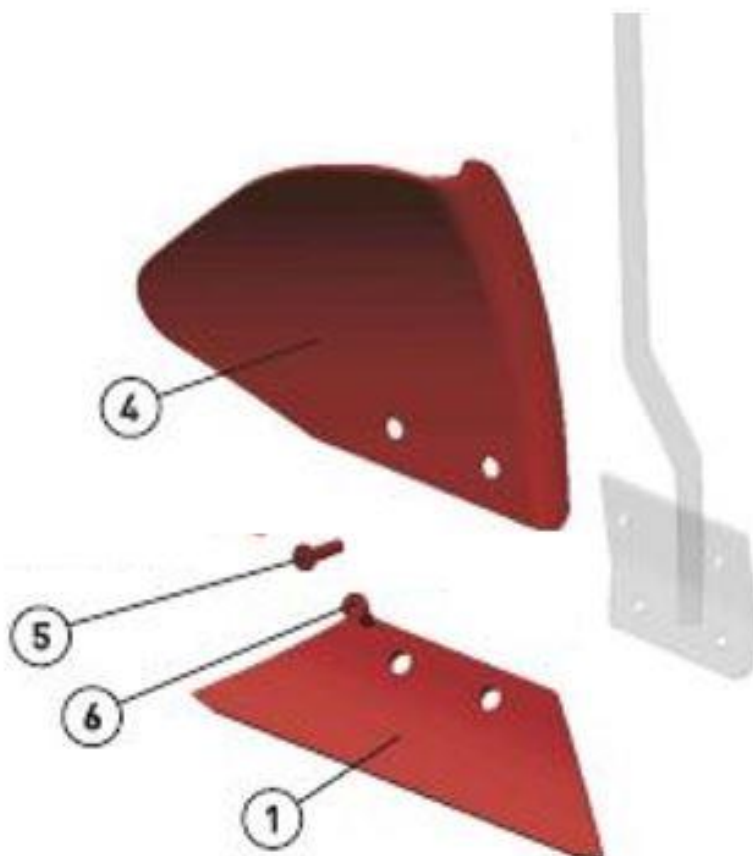

Bestilling af sliddele til Ovlac V-LOV

Navn: _____

CVR: _____

Mobil nr: _____

Mail adr: _____

Pos	Varenr.	Varebeskrivelse	Pris	Antal
1	64000054	Forplovsskær højre Ovlac	108	X
1	64000056	Forplovsskær venstre Ovlac	108	X
1A	64000648	Forplovsskær højre m/tungsten platte og carbid svejseforstærkning	649	X
1A	64000649	Forplovsskær venstre m/tungsten platte og carbid svejseforstærkning	649	X
4	64000190	Halmforplovsmuldplade højre 6 mm	325	X
4	64000191	Halmforplovsmuldplade venstre 6 mm	325	X
5-6	60000037	Plovbolt m/2 næser 10x30 10.9 (Skær)	2,75	X
6	60000382	Plovbolt firkant 10x35 10.9 (forplovsskær med tungsten)	8,50	X