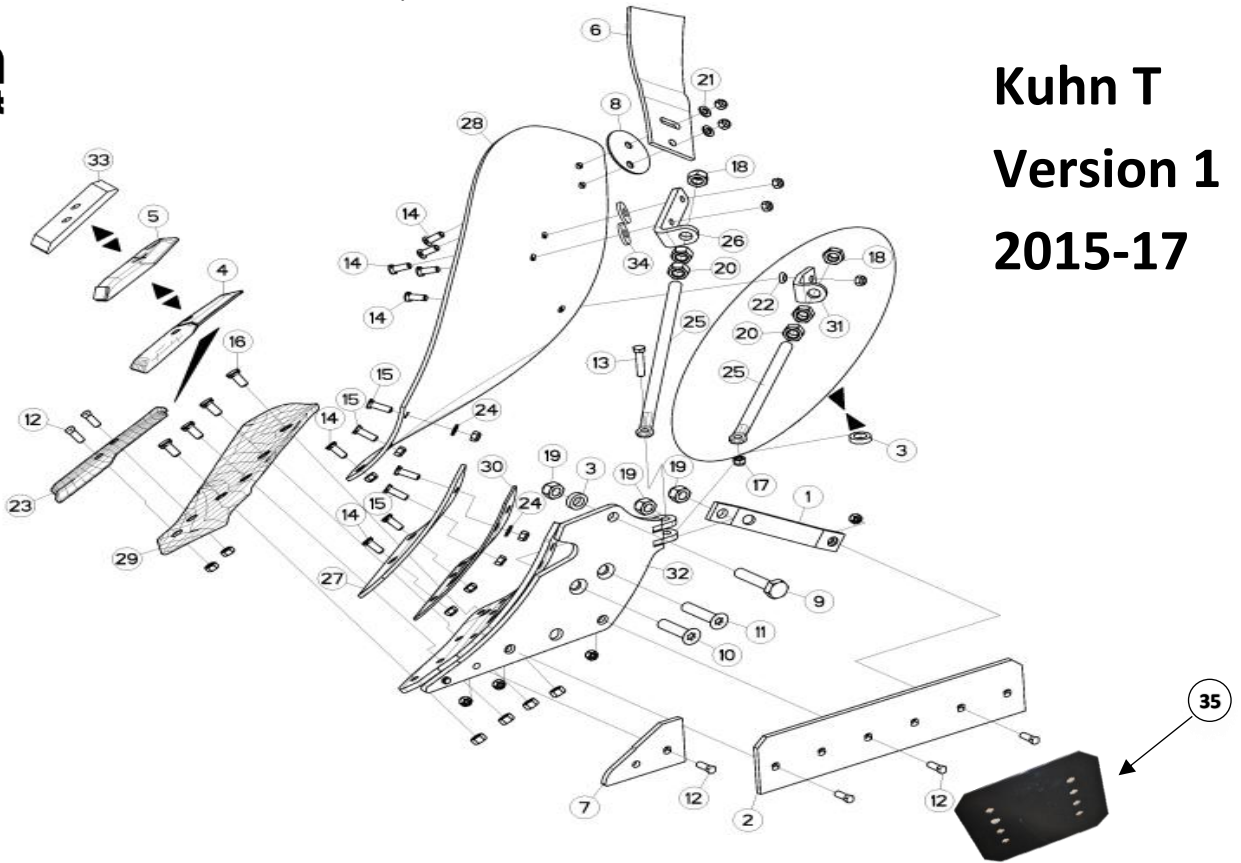

Kuhn T

Version 1

2015-17

Pos	Varenr.	Varebeskrivelse	Pris	Antal
33	622224	Kort spids Højre	132	X
33	622225	Kort spids Venstre	132	x
5	622164ji	Spids Højre med tungsten platter og Carbid svejseforstærkning	387	X
5	622165ji	Spids Venstre med tungsten platter og Carbid svejseforstærkning	387	X
5	60000023	Plovbolt konisk 12*45 12.9 (Tungsten spids)	4,1	X
4	622128	Vendbar spids Højre (Bruges)	110	X
4	622129	Vendbar spids Venstre (Bruges)	110	X
23	622174	Vendbar spids Højre, Olympic (Hvis kunden har dem i forvejen)	110	X
23	622175	Vendbar spids Venstre, Olympic (Hvis kunden har dem i forvejen)	110	X
7	761216	Landsidespids Højre Sk og T-model	133	X
8	761217	Landsidespids Venstre Sk og T-model	133	X
29	H0405800	Plovskær 16" Venstre	448	X
29	H0405810	Plovskær 16" Højre	448	X
29	H0406940	Plovskær 18" Venstre	451	X
29	H0406950	Plovskær 18" Højre	451	X
28	H0405740	Muldplade Venstre T	1399	x
28	H0405750	Muldplade Højre T	1399	X
27	H0405680	Bryststykke Højre 2014 model (3 bolte i lige linje)	321	X
27	H0405690	Bryststykke Venstre 2014 model (3 bolte i lige linje)	321	X
27	H0407220	Bryststykke Højre 2015 model (3 bolte i lige linje)	269	X
27	H0407230	Bryststykke Venstre 2015 model (3 bolte i lige linje)	269	X
2	279140Alt	Landside Kuhn Lang 10 mm. Affasede hjørner	225	X
2	279140-12Alt	Landside Kuhn Lang 12 mm. Affasede hjørner	265	X
35	KH64000167	Landside stabiliseringsplade Kuhn	225	X
12	60000019	Plovbolt konisk 12*38 12.9	3,7	X
9	60000139	Plovbolt m/2 næser M12x30 10.9 landsidestabiliseringsplader	5,1	X
14	60000140	Plovbolt 12*30 m/2 næser 5 stk. 12*35 2 stk. I alt 7 stk.	5,1	X
14	60000139	Plovbolt m/2 næser 12*30 4 stk.	5,1	X
15	60000147	Plovbolt m/2 næser 12*40 4 stk.	9,0	X
16	60000026	Plovbolt m/2 næser 14x35 10.9 (Skær 4 stk.)	7,95	X