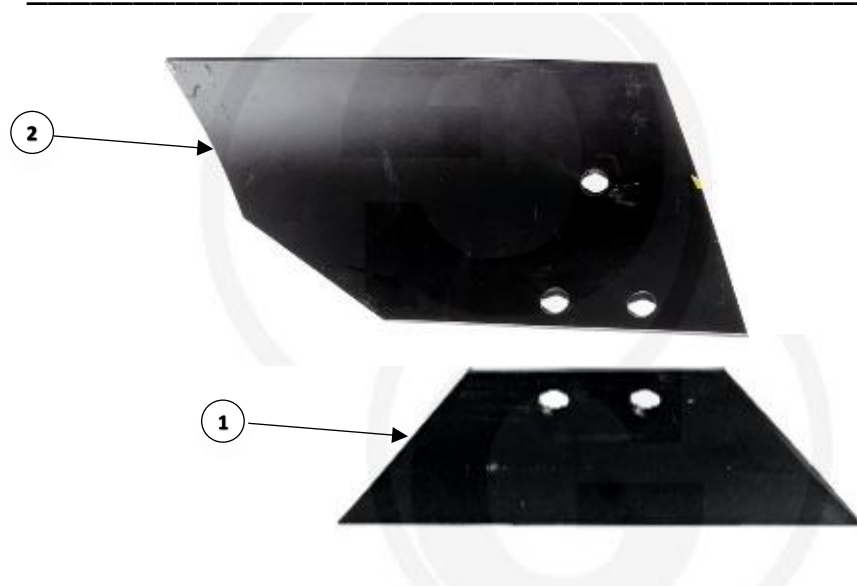

Bestilling af sliddele til Kuhn T

Navn: _____

CVR: _____

Mobil nr: _____

Mail adr: _____

Pos	Varenr.	Varebeskrivelse	Pris	Antal
1	631112	Forplovsskær Kuhn bred vendbar Højre-Venstre	129	X
2	619154	Forplovsmuldplade bred kantet model højre	220	X
2	619155	Forplovsmuldplade bred kantet model Venstre	220	X
3	60000139	Plovbolt m/2 næser 12x30 10.9 Zinc	5,1	X

	Farmimplement ApS v/Jens Iversen Gammelvold 12 DK-7980 Vils, Mors + 45 4111 8111 farmimplement.dk CVR-nr. 38764586

Der tages forbehold for prisændringer