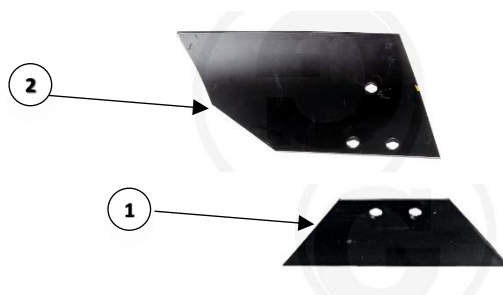

Bestilling af sliddele til Kuhn H4-H6

Navn: _____

CVR: _____

Mobil nr: _____

Mail adr: _____

Pos	Varenr.	Varebeskrivelse	Pris	Antal
1	631112	Forplovsskær Kuhn bred vendbar Højre-Venstre	129	X
2	619154	Forplovsmuldplade bred kantet model højre	220	X
2	619155	Forplovsmuldplade bred kantet model Venstre	220	X
3	60000139	Plovbolt m/2 næser 12x30 10.9 Zinc	5,1	X

	Farmimplement ApS v/Jens Iversen Gammelvold 12 DK-7980 Vils, Mors + 45 4111 8111 farmimplement.dk CVR-nr. 38764586