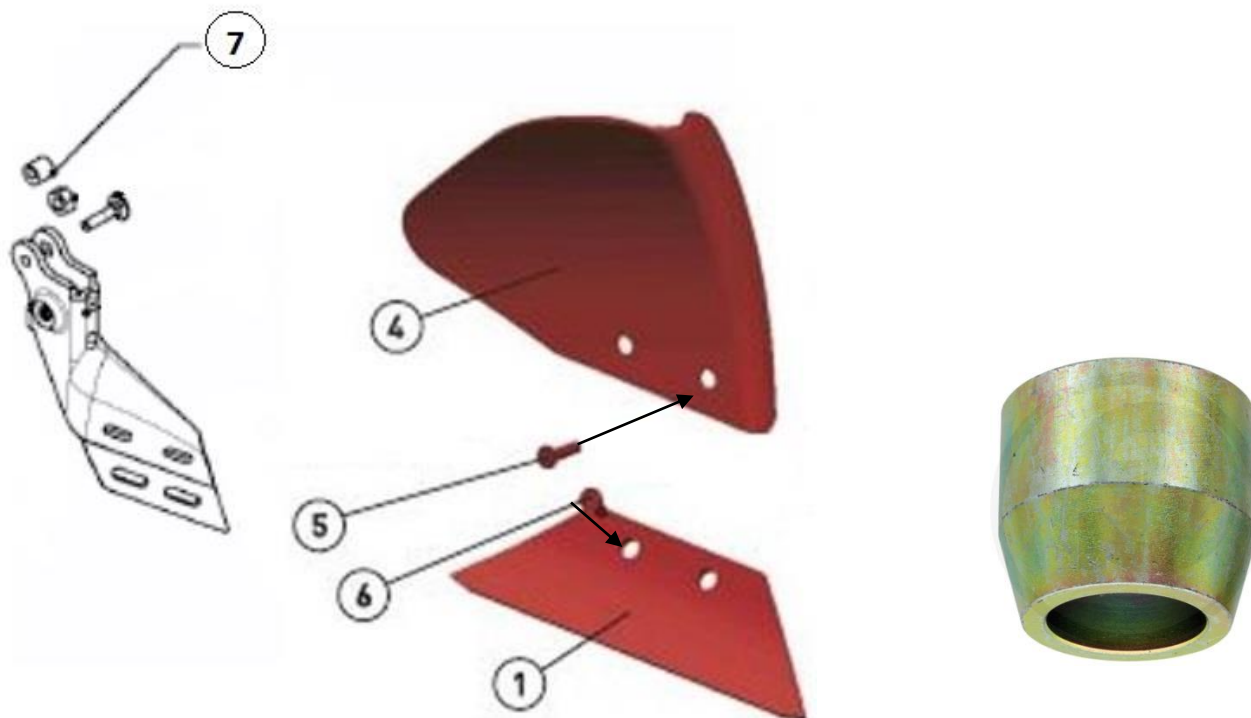

Bestilling af sliddele til Kverneland krop 8-9

Navn: _____

CVR: _____

Mobil nr: _____

Mail adr: _____

Pos	Varenr.	Varebeskrivelse	Pris	Antal
1	64000054	Forplovsskær højre Ovlac	108	X
1	64000056	Forplovsskær venstre Ovlac	108	X
1A	64000648	Forplovsskær højre m/tungsten platte og carbid svejseforstærkning	649	X
1A	64000649	Forplovsskær venstre m/tungsten platte og carbid svejseforstærkning	649	X
6	60000382	Plovbolt firkant 10x35 10.9 (forplovsskær med tungsten)	8,50	X
1B	64000058	Mellemlæg for skær v/ mont. Kvl forplov.	20	X
4	64000190	Halmforplovsmuldplade højre 6 mm	325	X
4	64000191	Halmforplovsmuldplade venstre 6 mm	325	X
5-6	60000294	Plovbolt m/2 næser 10x30 10.9 (Skær)	2,75	X
7	KK086868JI	Bøsning m/ forskudt gennemgang Ø25,4X13X24, Kvl. Forplov.	43	X
8	KK071403	Bøsning Konisk f/ Hoveddramme (KVL)	289	X

Farmimplement ApS

v/Jens Iversen
Gammelvold 12
DK-7980 Vils, Mors
+ 45 4111 8111
farmimplement.dk
CVR-nr. 38764586