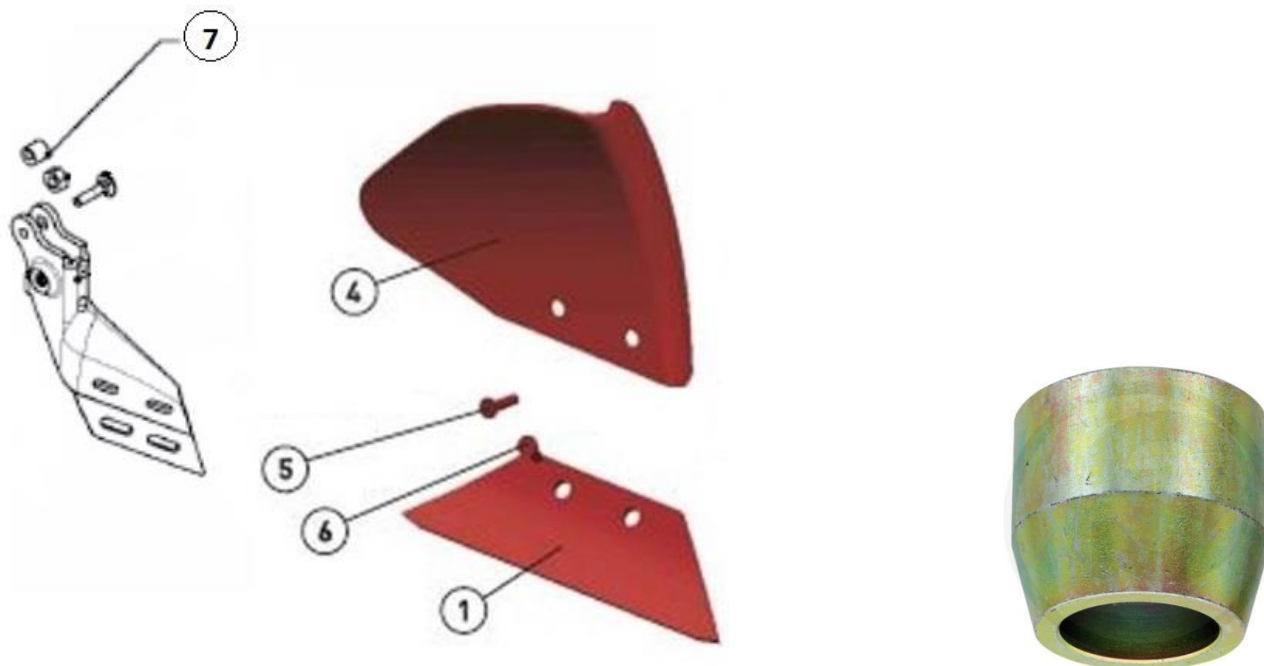

Bestilling af sliddele til Kverneland krop 30

Navn: _____

CVR: _____

Mobil nr: _____

Mail adr: _____

Pos	Varenr.	Varebeskrivelse	Pris	Antal
1	64000054	Forplovsskær højre Ovlac	108	X
1	64000056	Forplovsskær venstre Ovlac	108	X
1A	64000648	Forplovsskær højre m/tungsten platte og carbid svejseforstærkning	649	X
1A	64000649	Forplovsskær venstre m/tungsten platte og carbid svejseforstærkning	649	X
1B	64000058	Mellemlæg for skær v/ mont. Kvl forplov.	20	X
4	64000190	Halmforplovsmuldplade højre 6 mm	325	X
4	64000191	Halmforplovsmuldplade venstre 6 mm	325	X
5-6	60000294	Plovbolt m/2 næser 10x30 10.9 (Skær)	2,75	X
6	60000382	Plovbolt firkant 10x35 10.9 med flange møtrik og tyk skive (forplovsskær med tungsten)	8,50	X
7	KK086868JI	Bøsning m/ forskudt gennemgang Ø25,4X13X24, Kvl. Forplov.	43	X
8	KK071403	Bøsning Konisk f/ Hoveddrømme (KVL)	289	X

Farmimplement ApS

v/Jens Iversen
Gammelvold 12
DK-7980 Vils, Mors

+ 45 4111 8111
farmimplement.dk

CVR-nr. 38764586