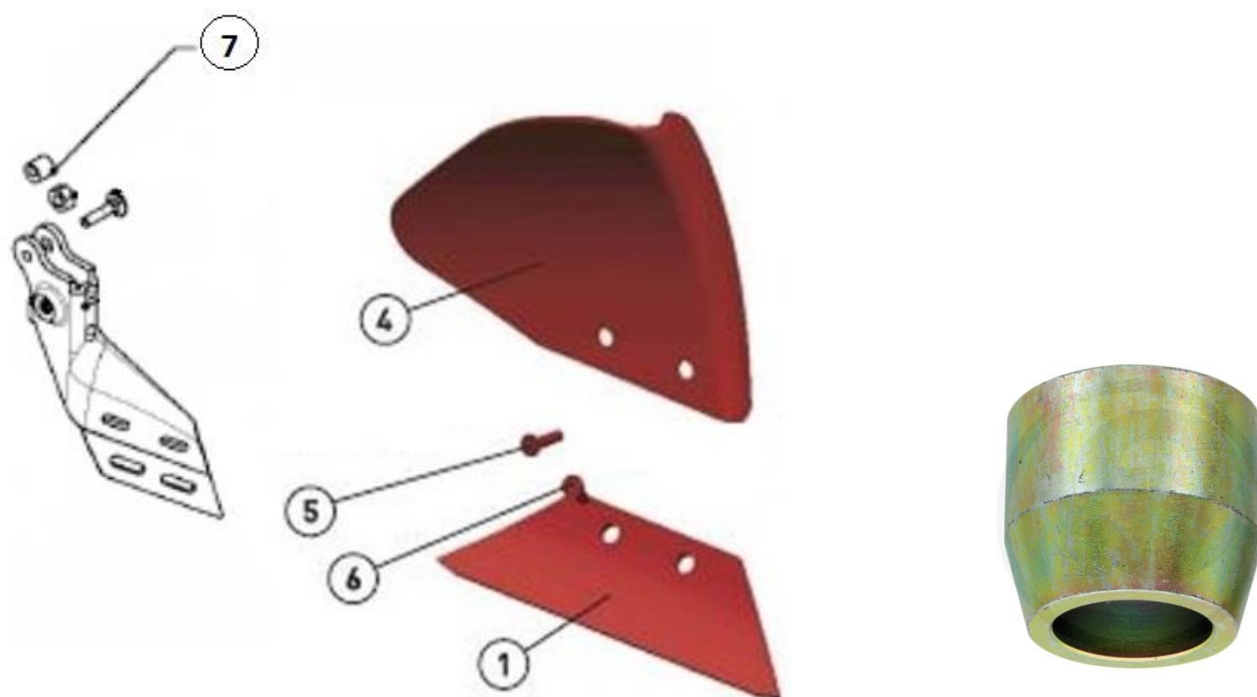

Bestilling af sliddele til Kverneland krop 30

Navn: _____

CVR: _____

Mobil nr: _____

Mail adr: _____

Pos	Varenr.	Varebeskrivelse	Pris	Antal
1	64000054	Forplovsskær højre Ovlac	99	X
1	64000056	Forplovsskær venstre Ovlac	99	X
1A	64000648	Forplovsskær højre m/tungsten platte og carbid svejseforstærkning	525	X
1A	64000649	Forplovsskær venstre m/tungsten platte og carbid svejseforstærkning	525	X
1B	64000058	Mellemlæg for skær v/ mont. Kvl forplov.	20	X
4	64000190	Halmforplovsmuldplade højre 6 mm	250	X
4	64000191	Halmforplovsmuldplade venstre 6 mm	250	X
5-6	60000294	Plovbolt m/2 næser 10x30 10.9 (Skær)	2,6	X
6	60000382	Plovbolt firkant 10x35 10.9 (forplovsskær med tungsten)	2,7	X
7	KK086868JI	Bøsning m/ forskudt gennemgang Ø25,4X13X24, Kvl. Forplov.	43	X
8	KK071403	Bøsning Konisk f/ Hoveddramme (KVL)	230	X

	Farm Implement ApS
	v/Jens Iversen
	Gammelvold 12
	DK-7980 Vils, Mors
	+ 45 4111 8111
	farmimplement.dk
	CVR-nr. 38764586