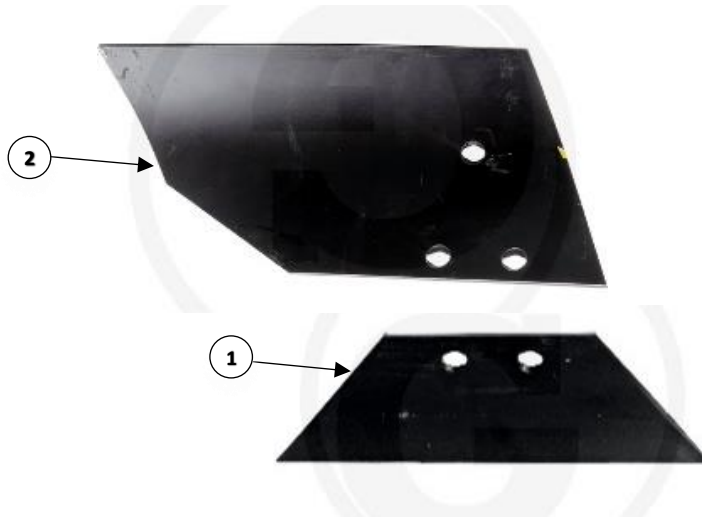

Bestilling af sliddele til Kuhn VP

Navn: _____

CVR: _____

Mobil nr: _____

Mail adr: _____

Pos	Varenr.	Varebeskrivelse	Pris	Antal
1	631112	Forplovsskær Kuhn bred vendbar Højre-Venstre	131	X
2	619154	Forplovsmuldplade bred kantet model højre	255	X
2	619155	Forplovsmuldplade bred kantet model Venstre	255	X
3	60000139	Plovbolt m/2 næser 12x30 10.9 Zinc	5,1	X

	Farm Implement ApS v/Jens Iversen Gammelvold 12 DK-7980 Vils, Mors + 45 4111 8111 farmimplement.dk CVR-nr. 38764586