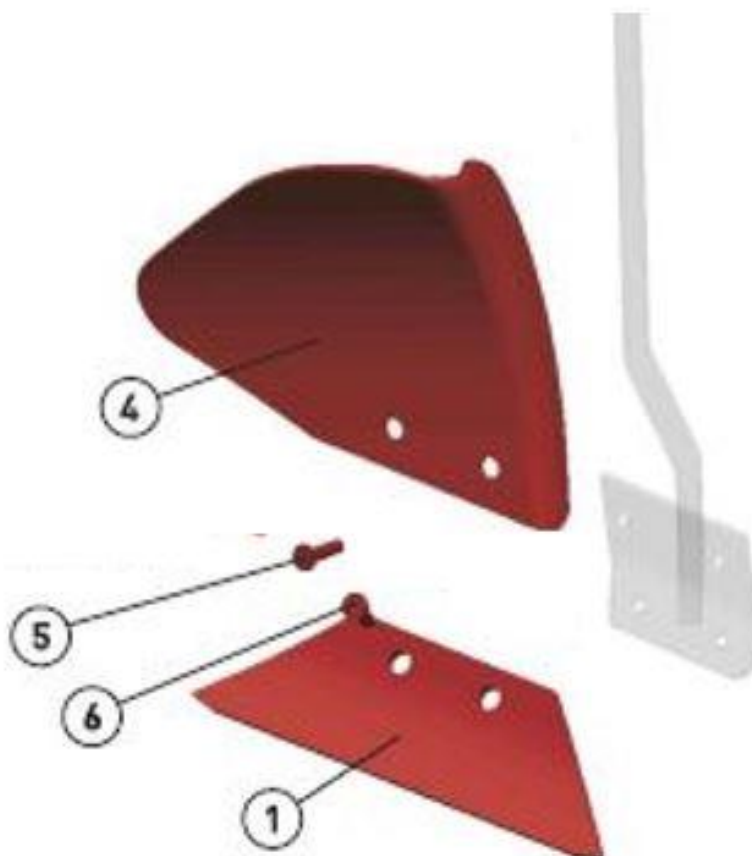

Bestilling af sliddele til Ovlac V-LOV

Navn: _____

CVR: _____

Mobil nr: _____

Mail adr: _____

Pos	Varenr.	Varebeskrivelse	Pris	Antal
1	64000054	Forplovsskær højre Ovlac	108	X
1	64000056	Forplovsskær venstre Ovlac	108	X
1A	64000648	Forplovsskær højre m/tungsten platte og carbid svejseforstærkning	649	X
1A	64000649	Forplovsskær venstre m/tungsten platte og carbid svejseforstærkning	649	X
4	64000190	Halmforplovsmuldplade højre 6 mm	325	X
4	64000191	Halmforplovsmuldplade venstre 6 mm	325	X
5-6	60000037	Plovbolt m/2 næser 10x30 10.9 (Skær)	2,75	X
6	60000382	Plovbolt firkant 10x35 10.9 (forplovsskær med tungsten)	8,50	X

	Farmimplement ApS v/Jens Iversen Gammelvold 12 DK-7980 Vils, Mors + 45 4111 8111 farmimplement.dk CVR-nr. 38764586